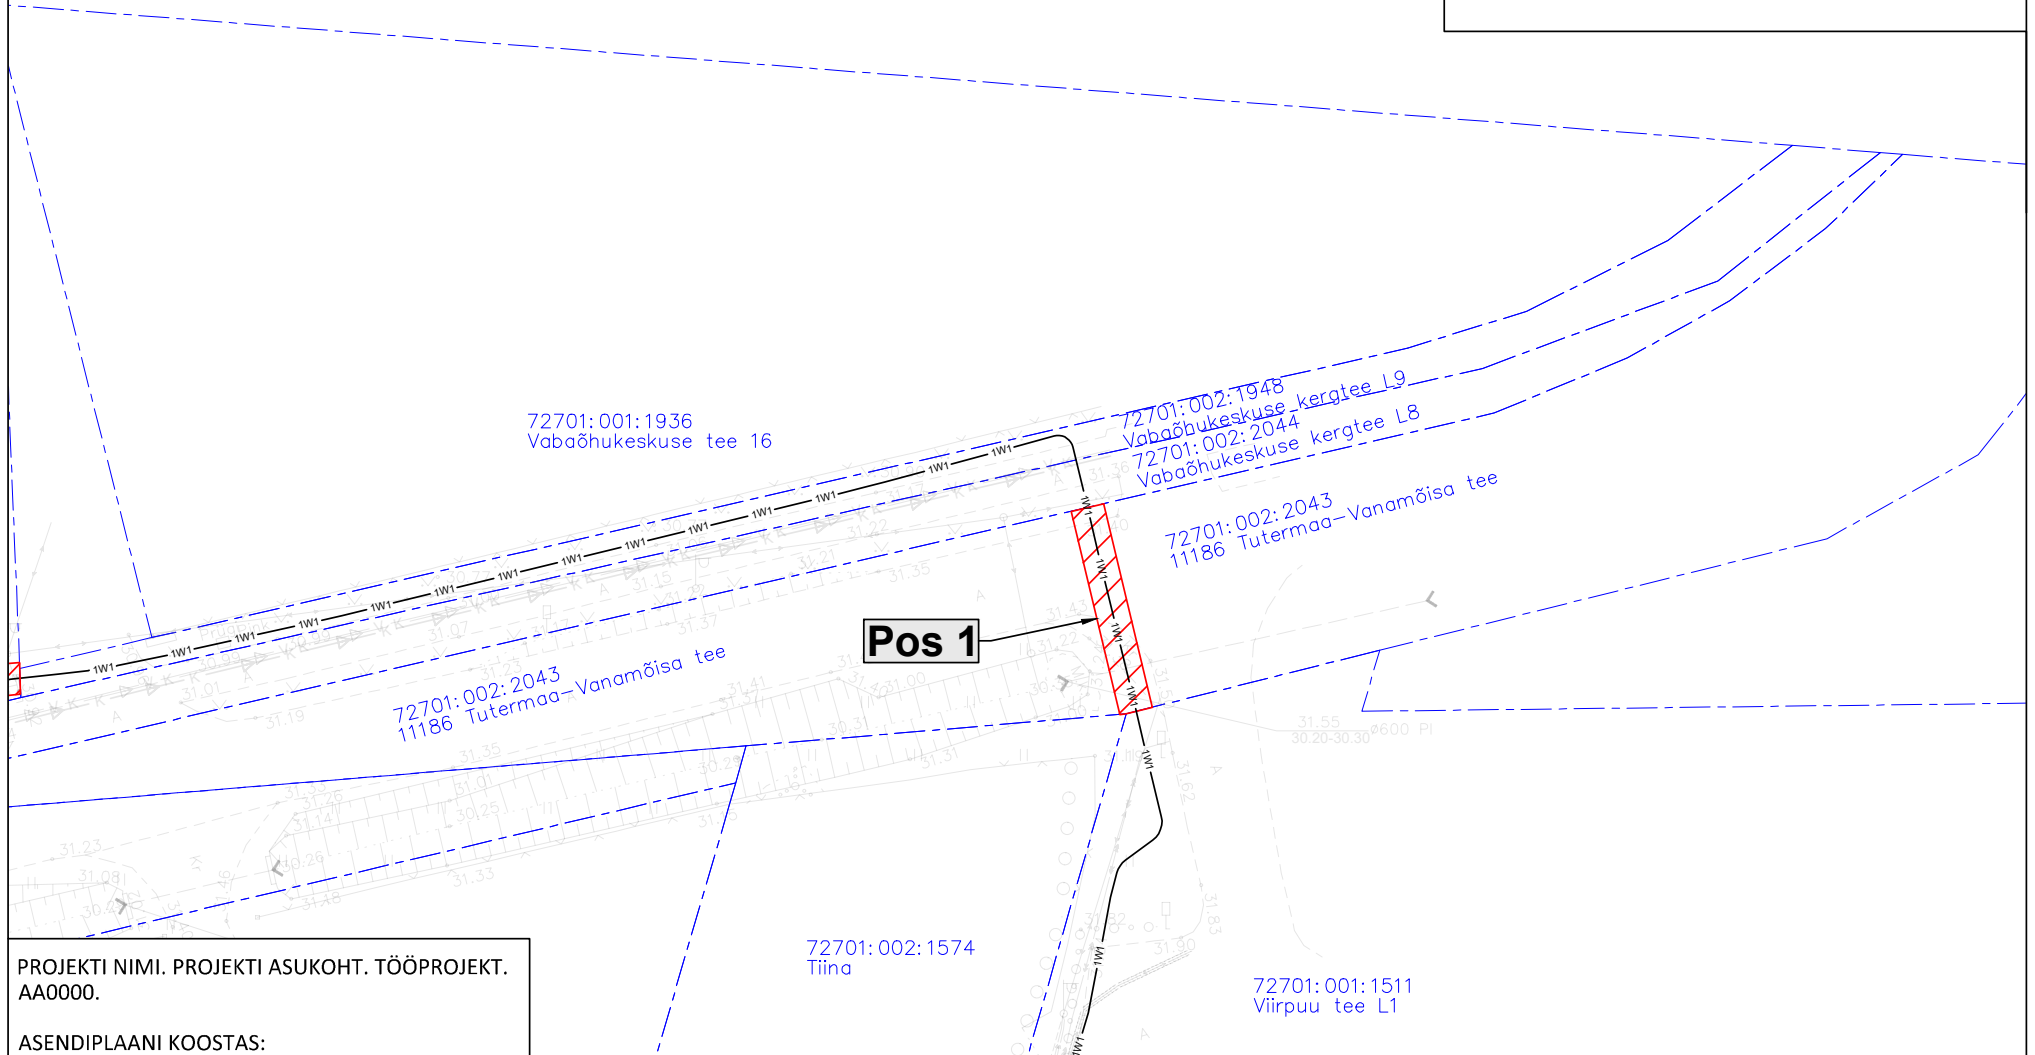

ISIKLIKU KASUTUSÕIGUSE SEADMISE PLAAN
 11186 Tutermaa-Vanamõisa tee, 72701:002:2043
 Reg 13205402, M1:500 (A4)

Tingmärgid

-  Kasutusala
-  Proj. 0.41 kV kaabel
-  Katastriüksuse piir

Kaitsevööndid:
 1. 0.41 kV kaabelliini kaitsevöönd on 1 m äärmisest kaablist

PROJEKTI NIMI. PROJEKTI ASUKOHT. TÖÖPROJEKT.
 AA0000.

ASENDIPLAANI KOOSTAS:
 RAIT VALGMA
 STROMTEC OÜ
 PROJEKTEERIJ
 +372 5855 9845
 RAIT@STROMTEC.EE
 KUUPÄEV 05.07.2024

Jrk nr.	IKÕ ala Pos nr. (plaanil)	Kinnistu registrios number	Katastriüksuse tunnus, nimi ja sihtotstarve:	Asukoht riigitee (nr ja nimi) suhtes (lõigu algus ja lõpp km.)	Ala pindala ruutmeetrites m2
1.	Pos 1	13205402	72701:002:2043; 11186 Tutermaa-Vanamõisa tee; transpordimaa	11186 Tutermaa-Vanamõisa tee; 3.64 km	30